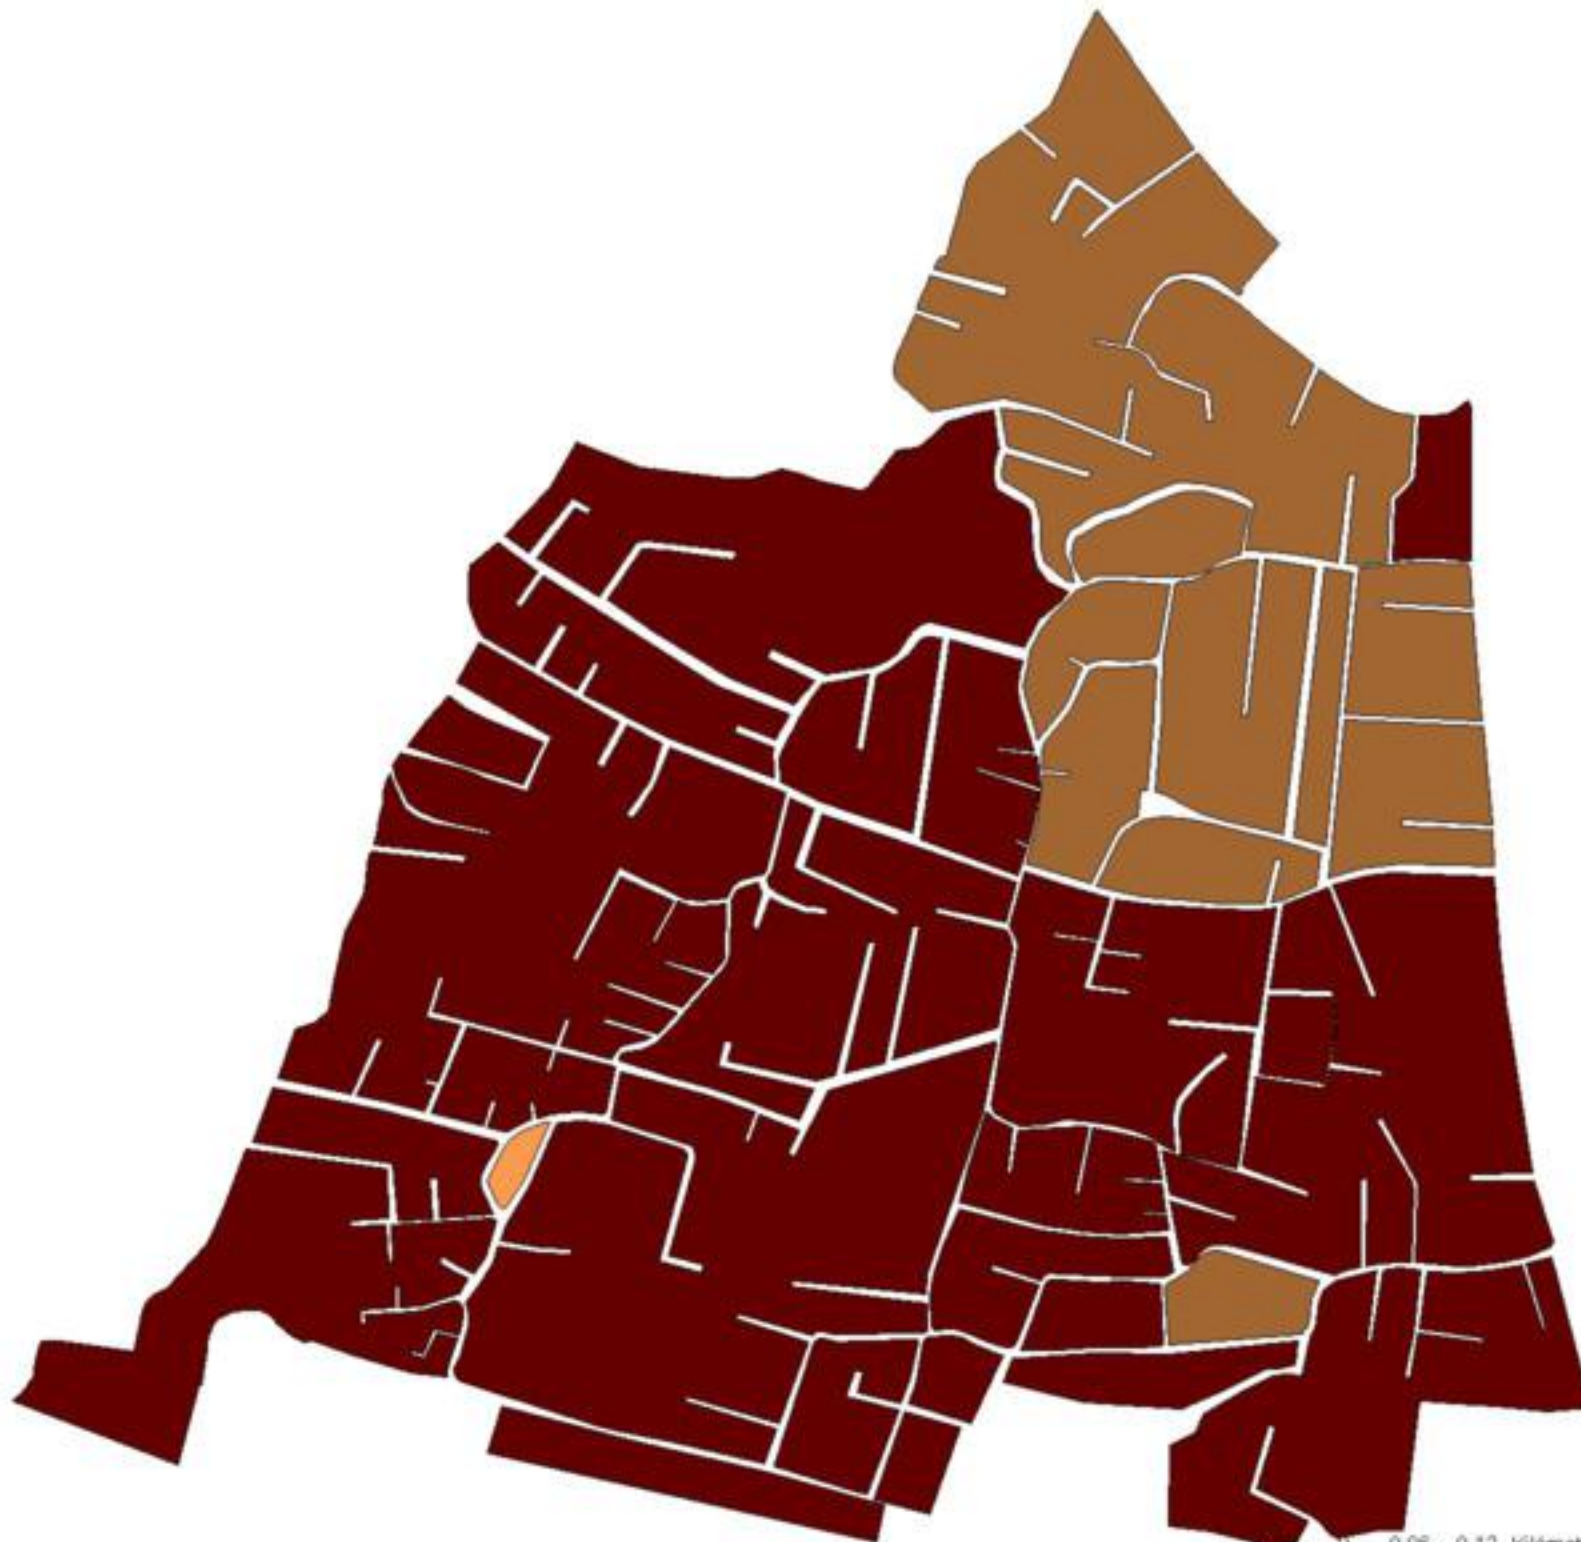

**EVALUA DF**  
Consejo de Evaluación del  
Desarrollo Social del  
Distrito Federal

### ÍNDICE DE DESARROLLO SOCIAL

Delegación: Tiáhuac  
Colonia: Jaime Torres Bodet  
Grado de desarrollo: Muy Bajo

#### Grado de Desarrollo Social

-  Muy bajo
-  Bajo
-  Medio
-  Alto
-  Sin dato

0 0.06 0.12 Kilómetros

Fuente: Elaboración propia con datos de Seduvi e INEGI